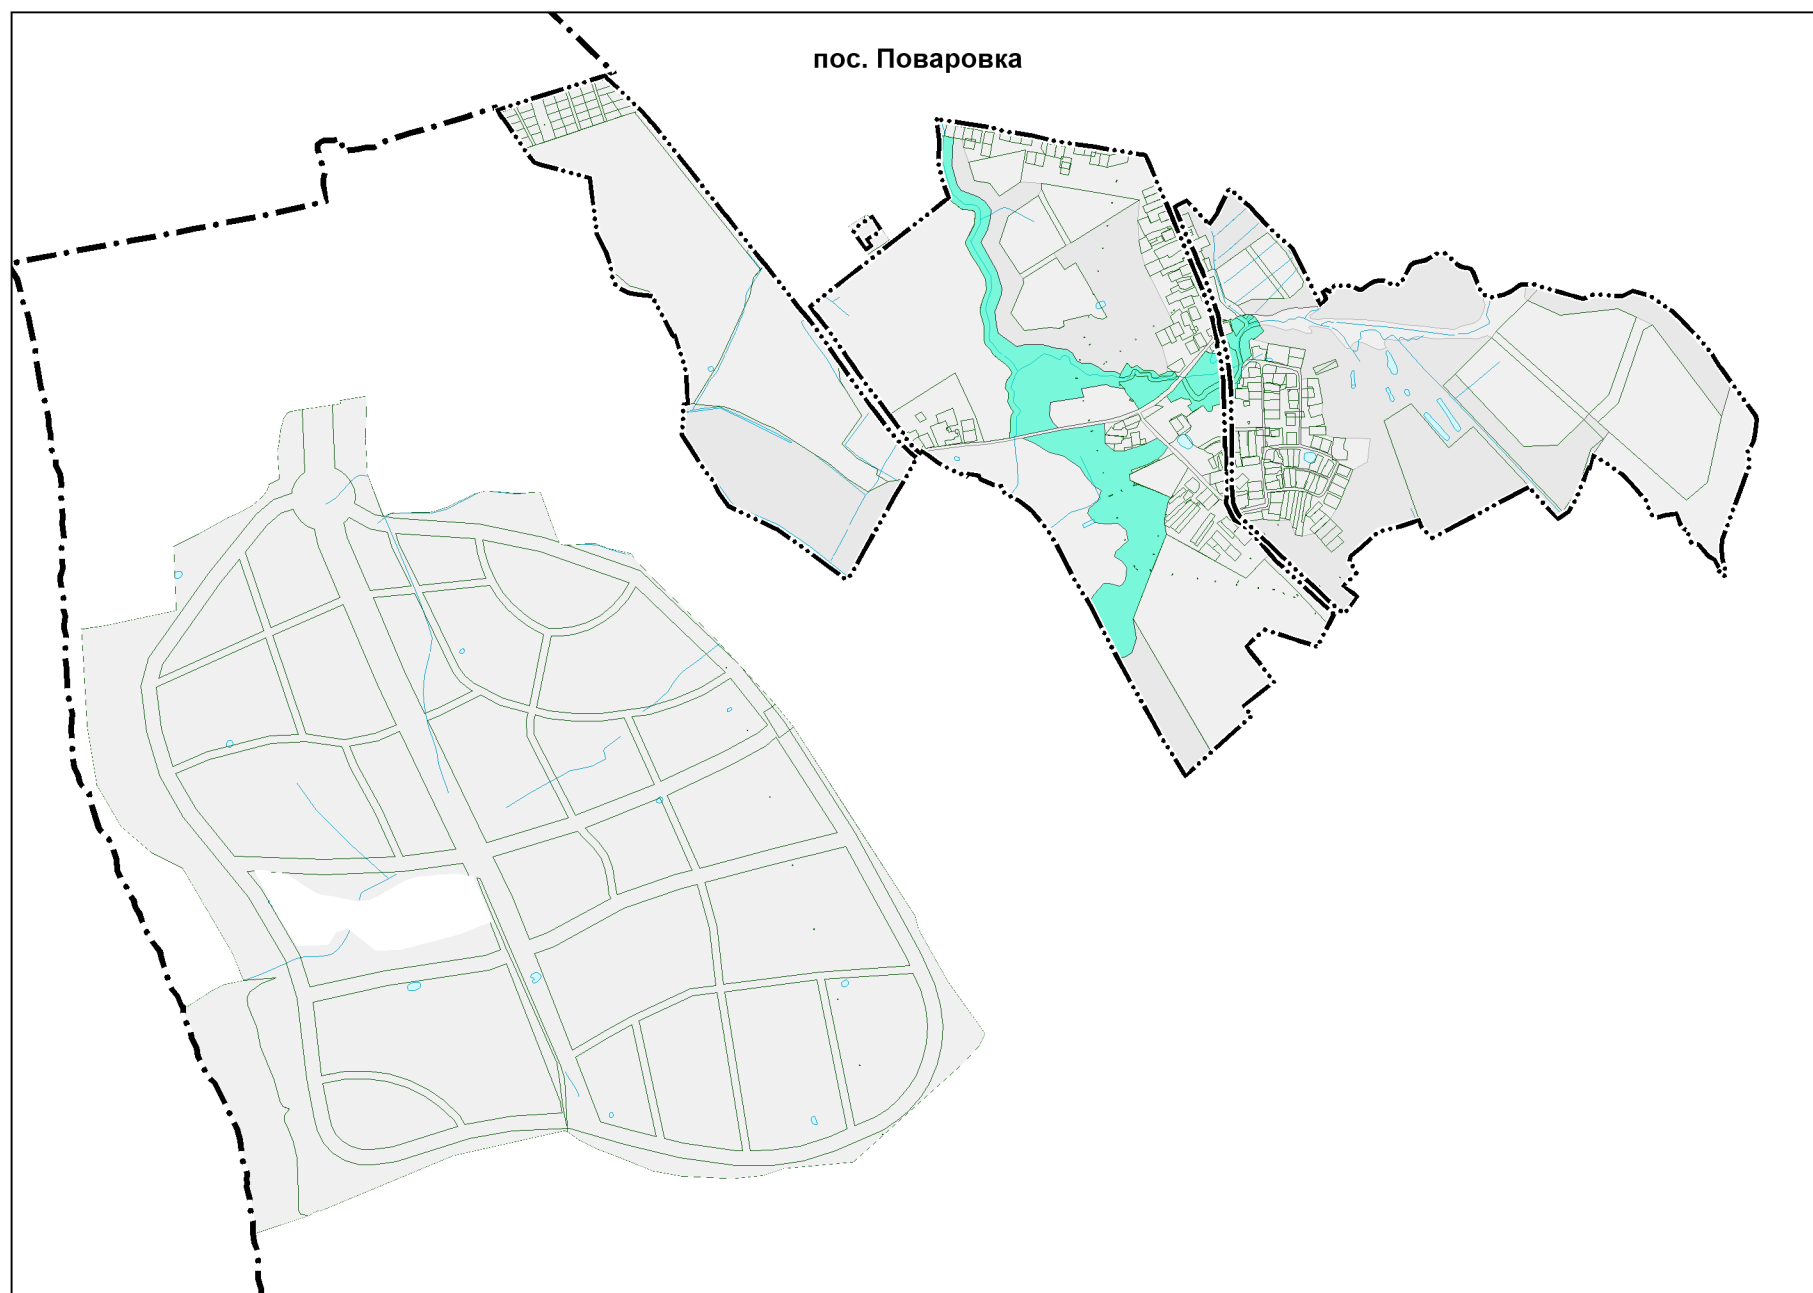

**ПРОЕКТ ВНЕСЕНИЯ ИЗМЕНЕНИЙ В ГЕНЕРАЛЬНЫЙ ПЛАН МУНИЦИПАЛЬНОГО ОБРАЗОВАНИЯ «ЗЕЛЕНОГРАДСКИЙ ГОРОДСКОЙ ОКРУГ» КАЛИНИНГРАДСКОЙ ОБЛАСТИ
 ПРИМЕНИТЕЛЬНО К НАСЕЛЕННОМУ ПУНКТУ «ПОСЕЛОК ПОВАРОВКА» В ЧАСТИ ИЗМЕНЕНИЯ ЕГО ГРАНИЦ**

Карта границ городского округа и границ существующих населенных пунктов, входящих в состав городского округа *

УСЛОВНЫЕ ОБОЗНАЧЕНИЯ

Территориальные границы

существующие

Граница городского округа

Граница населенного пункта пос. Поваровка