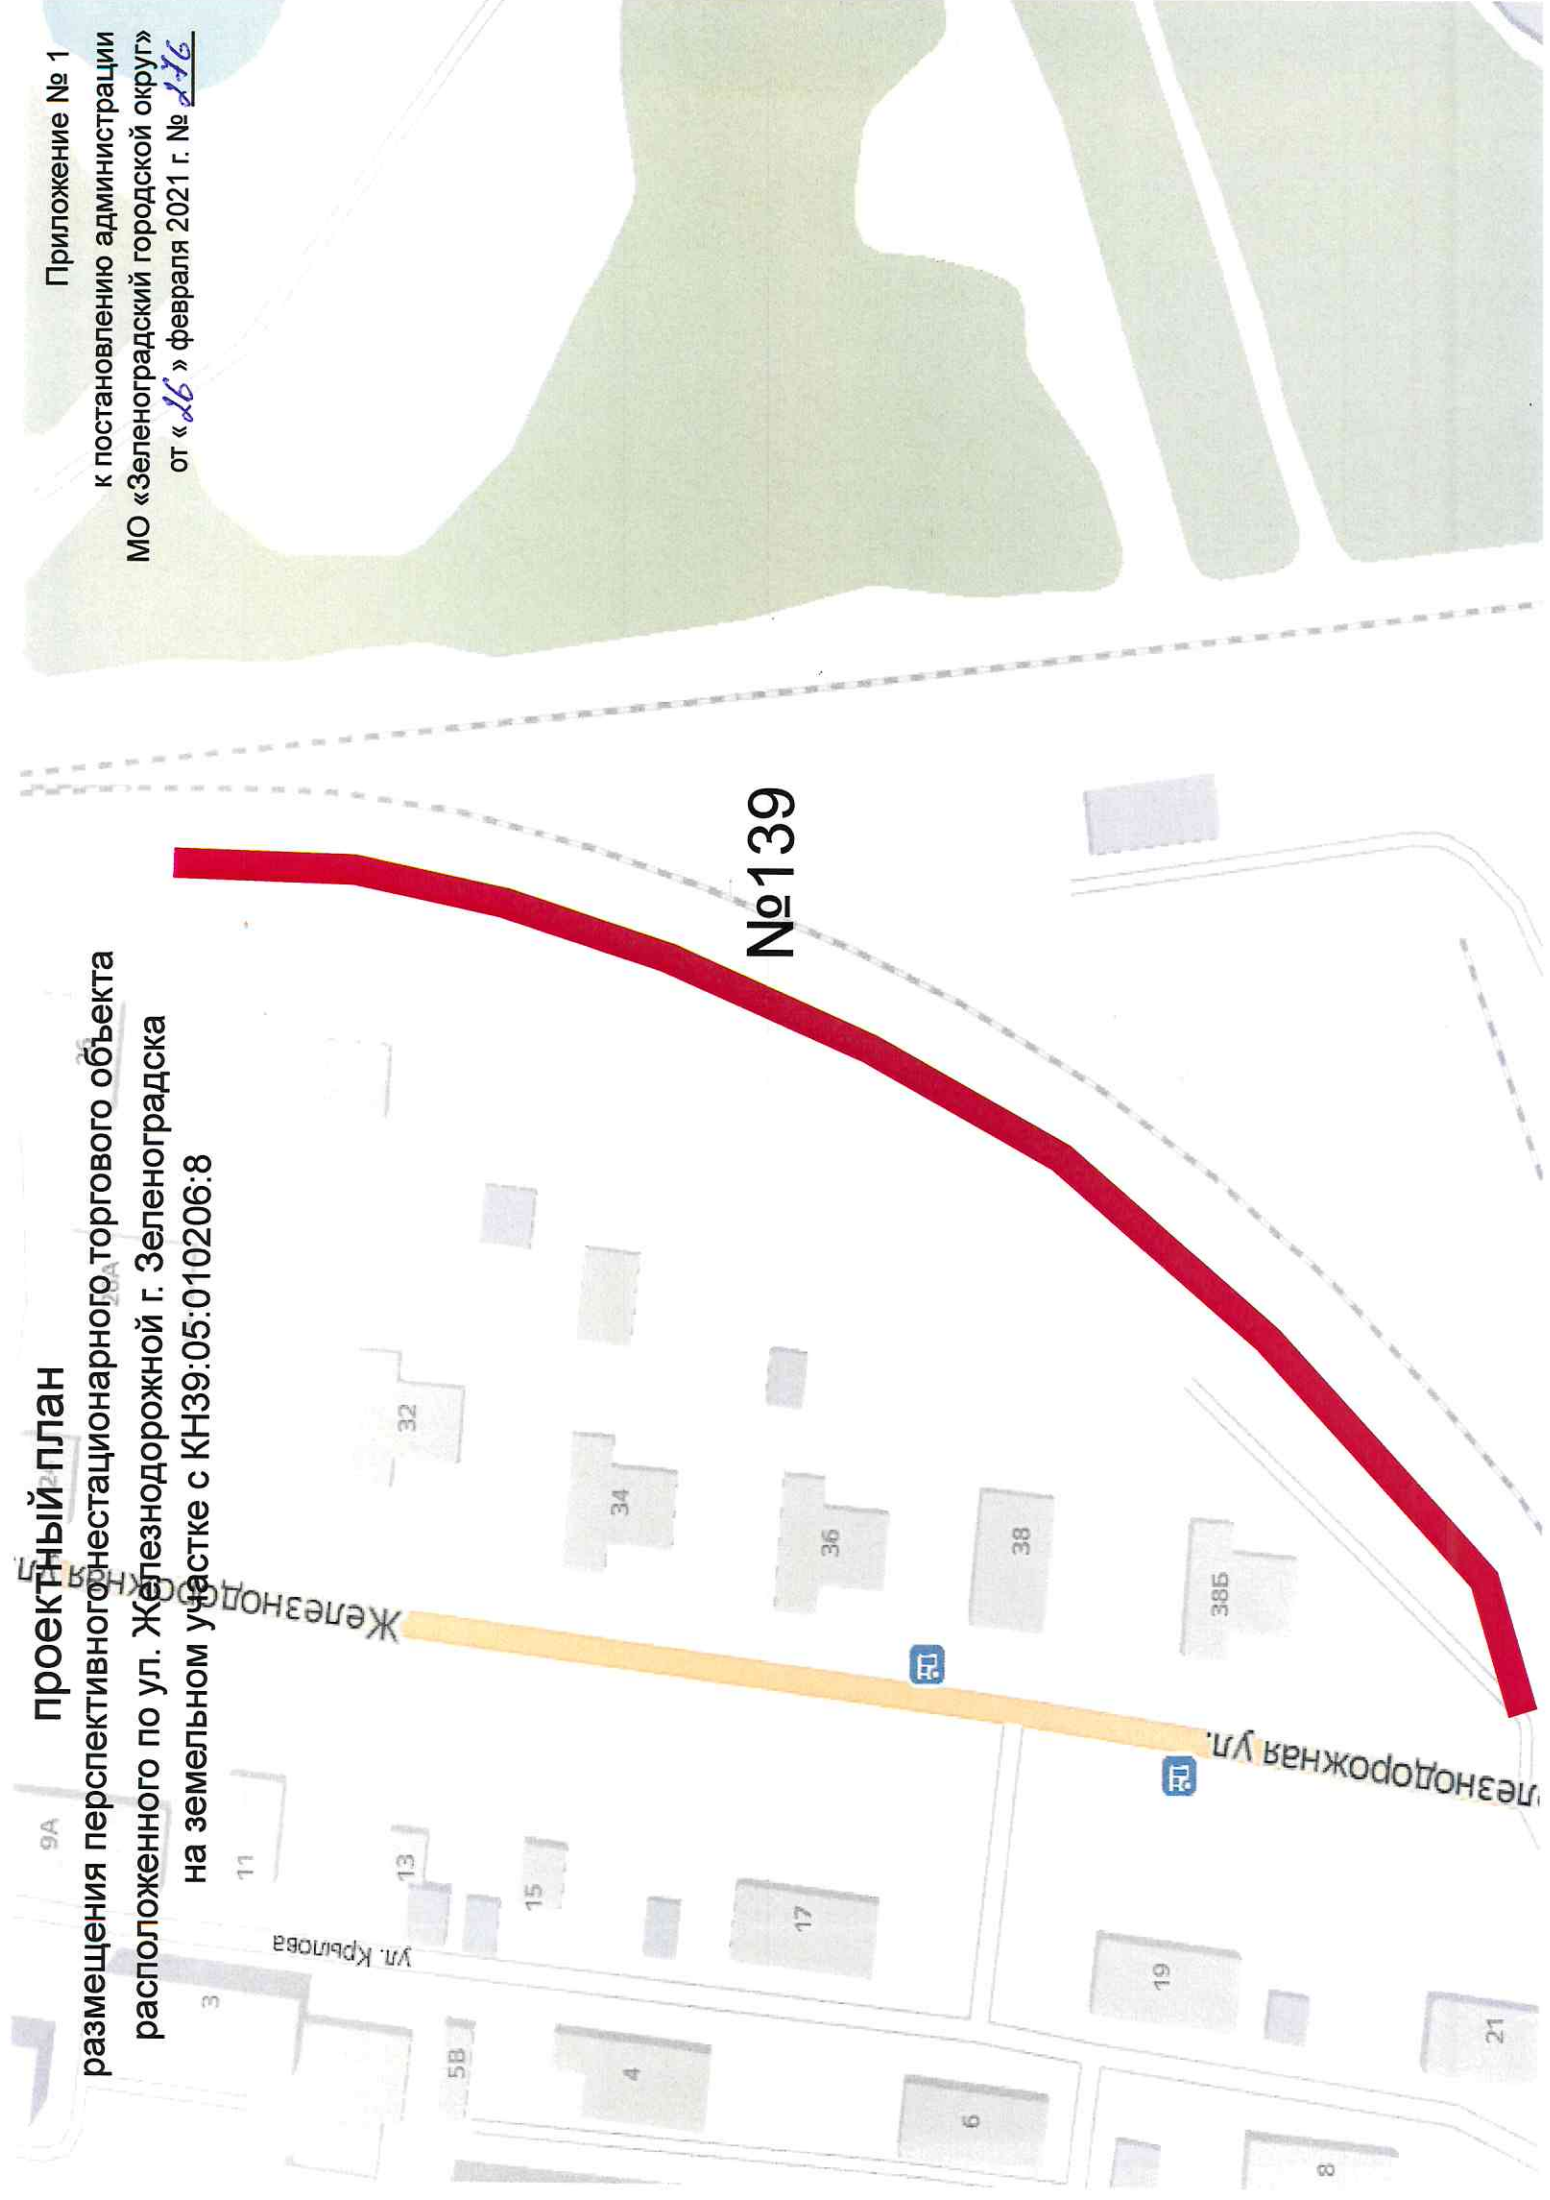

проектный план

размещения перспективного инстационарного торгового объекта
расположенного по ул. Железнодорожной г. Зеленоградска
на земельном участке с КН39:05:010206:8

Приложение № 1
к постановлению администрации
МО «Зеленоградский городской округ»
от «16» февраля 2021 г. № 216

ПРОЕКТНАЯ СХЕМА
размещения нестационарных торговых объектов
на территории г. Зеленоградска

ИСТОЧНИК СВЕДЕНИЙ:
● существующие нестационарные торговые объекты
● планируемые нестационарные торговые объекты
№ 38 - муниципальный номер (ГО)