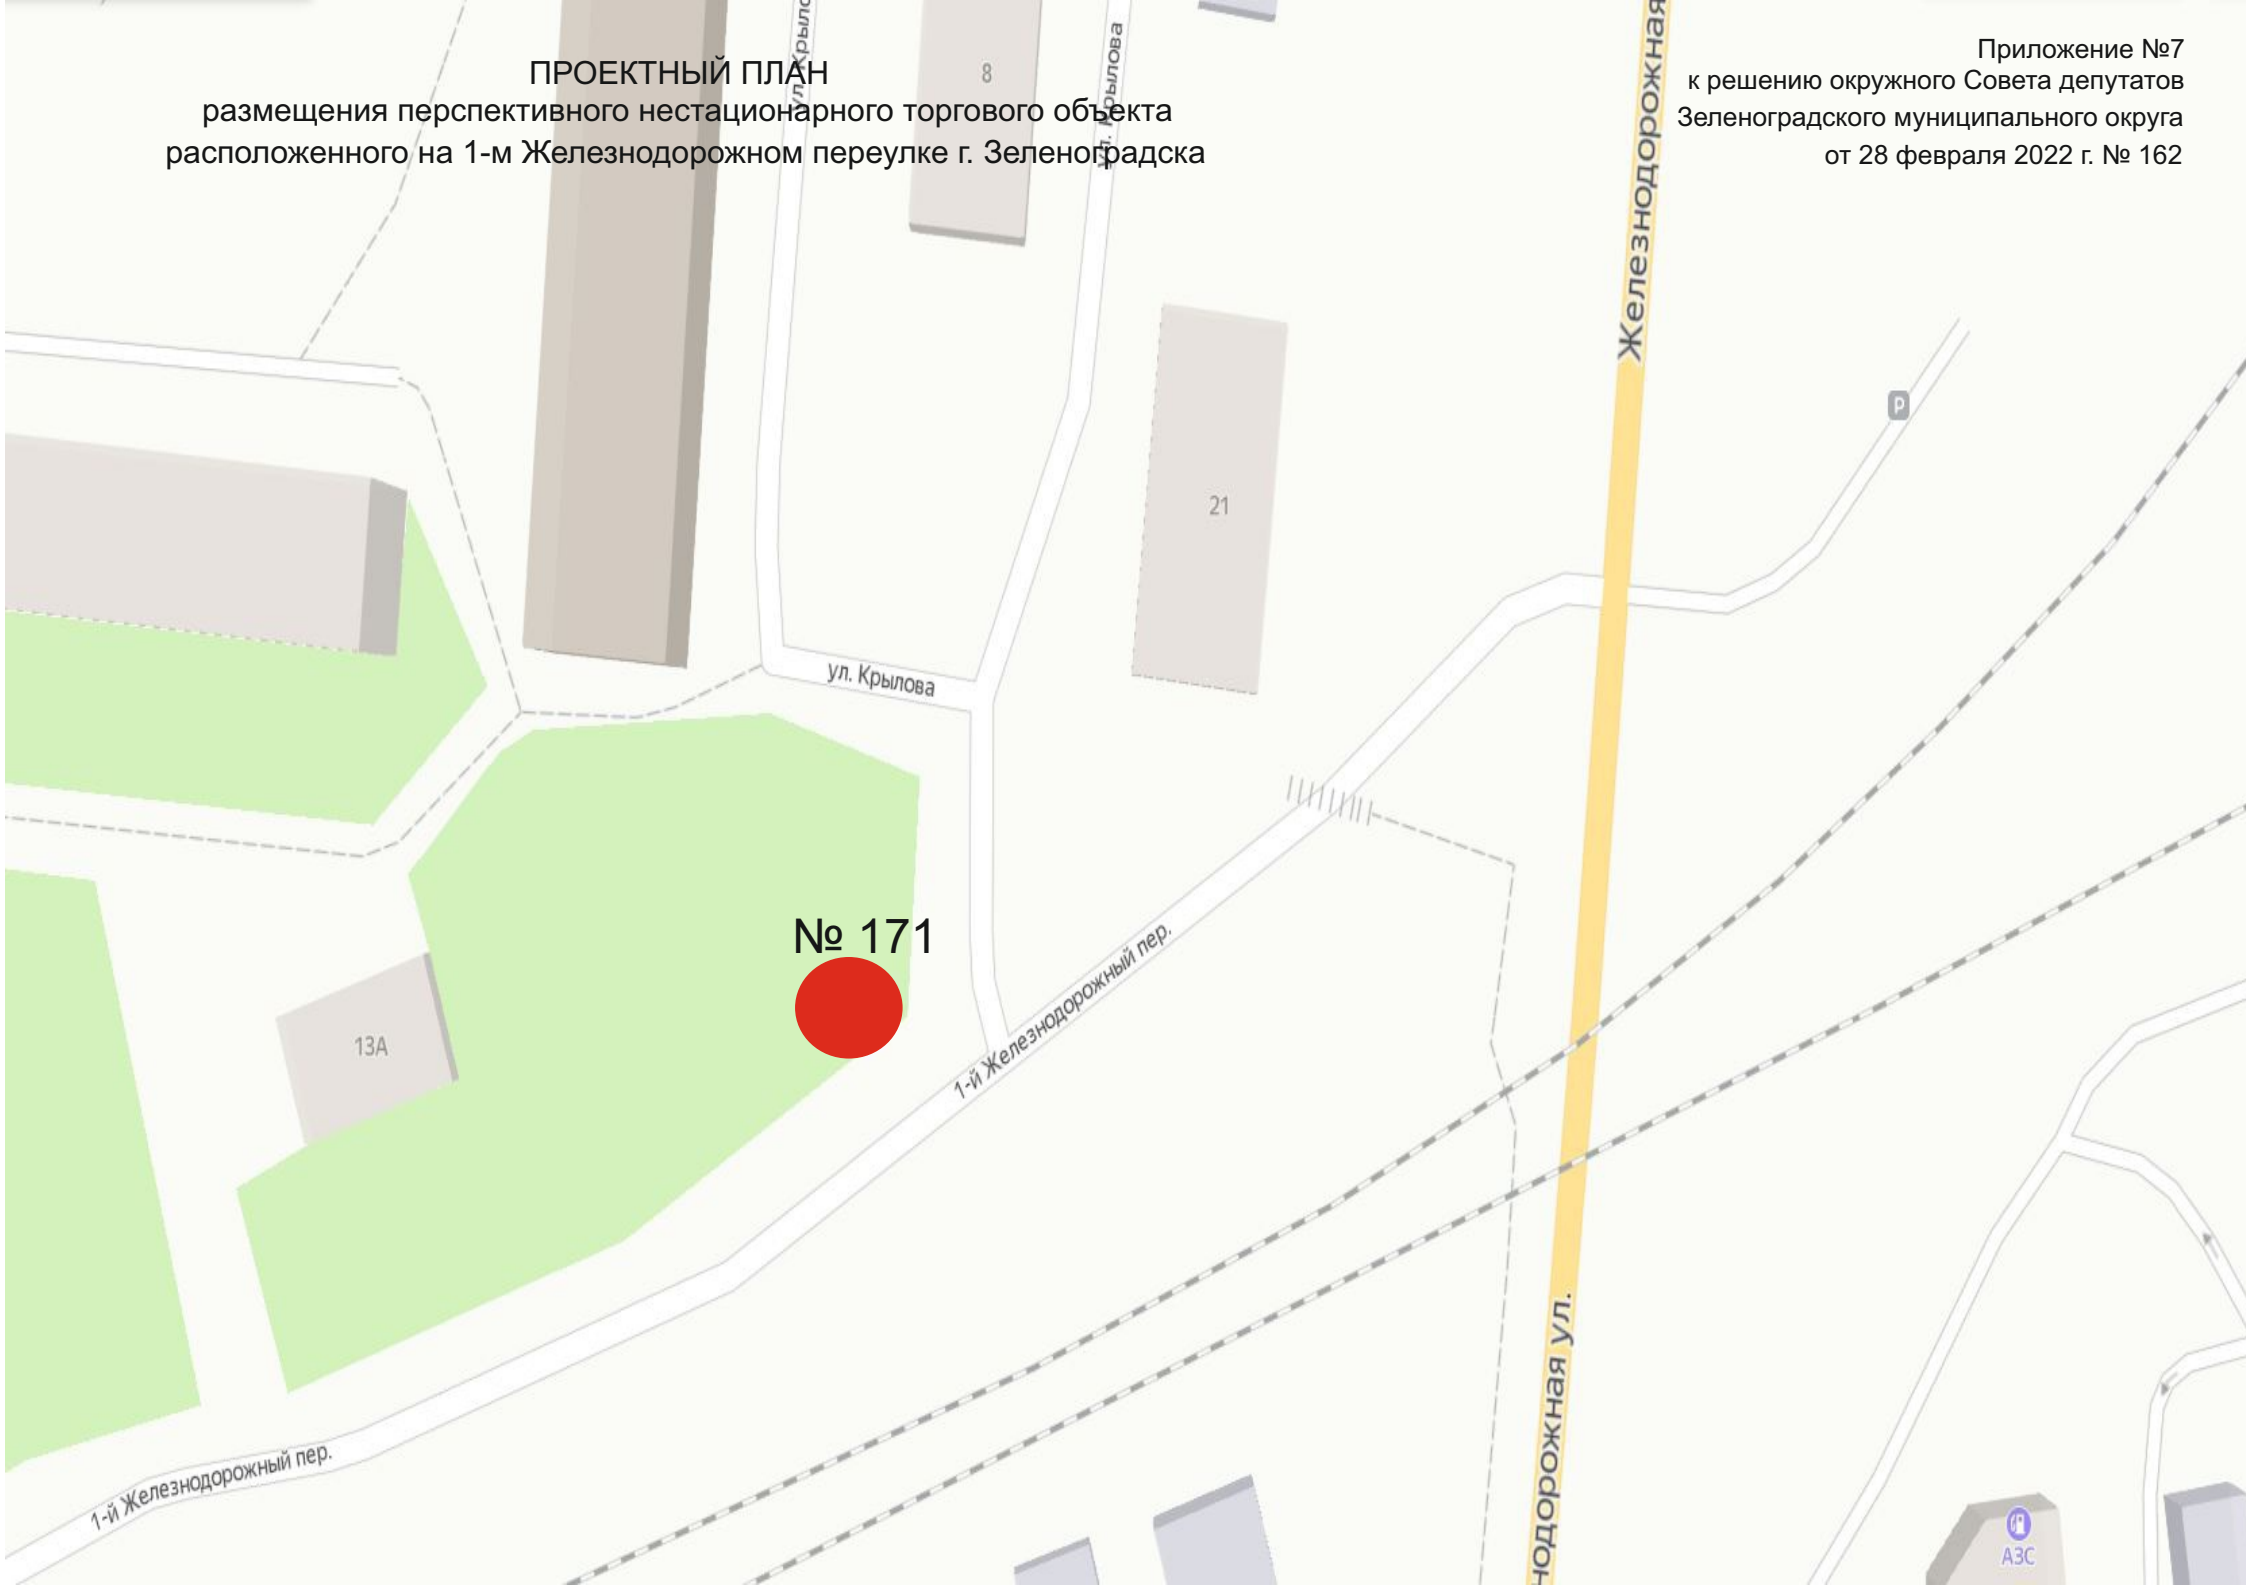

ПРОЕКТНЫЙ ПЛАН
размещения перспективного нестационарного торгового объекта
расположенного на 1-м Железнодорожном переулке г. Зеленоградска

№ 171

ул. Крылова

1-й Железнодорожный пер.

Железнодорожная

Железнодорожная ул.