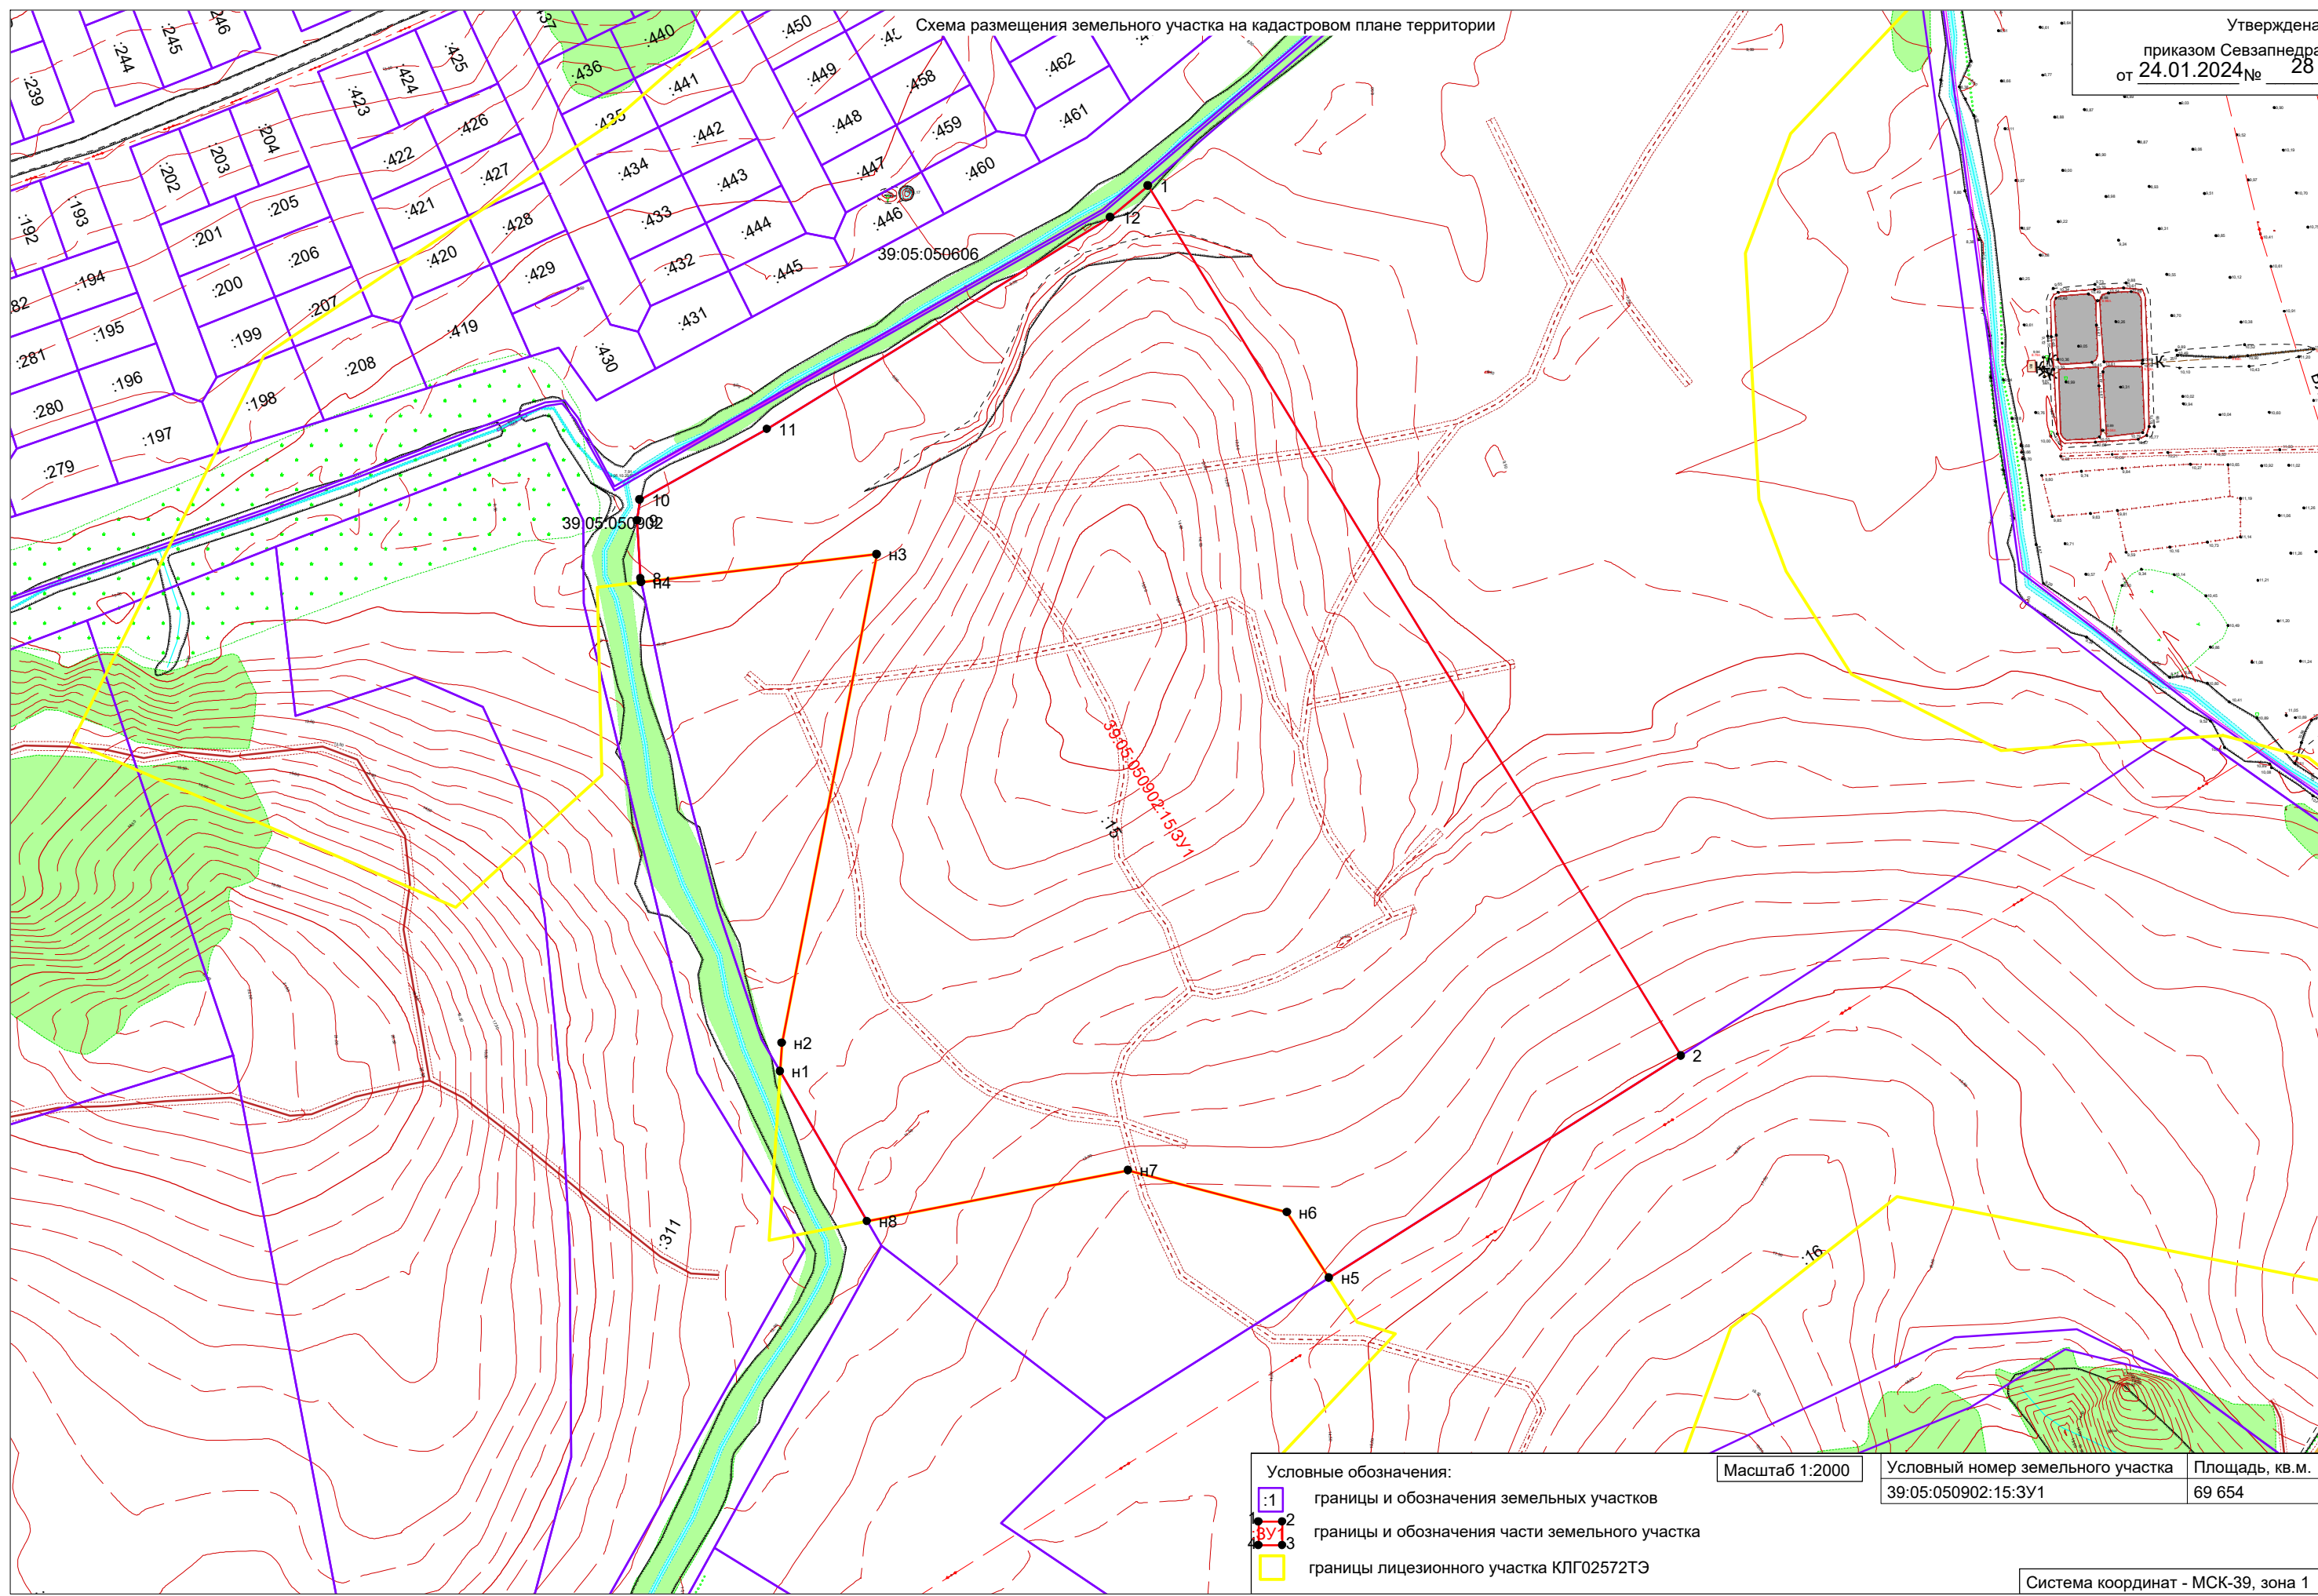

Схема размещения земельного участка на кадастровом плане территории

- Условные обозначения:
- 1 границы и обозначения земельных участков
  - 2 границы и обозначения части земельного участка
  - 3 границы лицензионного участка КЛГ02572ТЭ

Масштаб 1:2000	Условный номер земельного участка 39:05:050902:15:3У1	Площадь, кв.м. 69 654
----------------	--	--------------------------

Система координат - МСК-39, зона 1