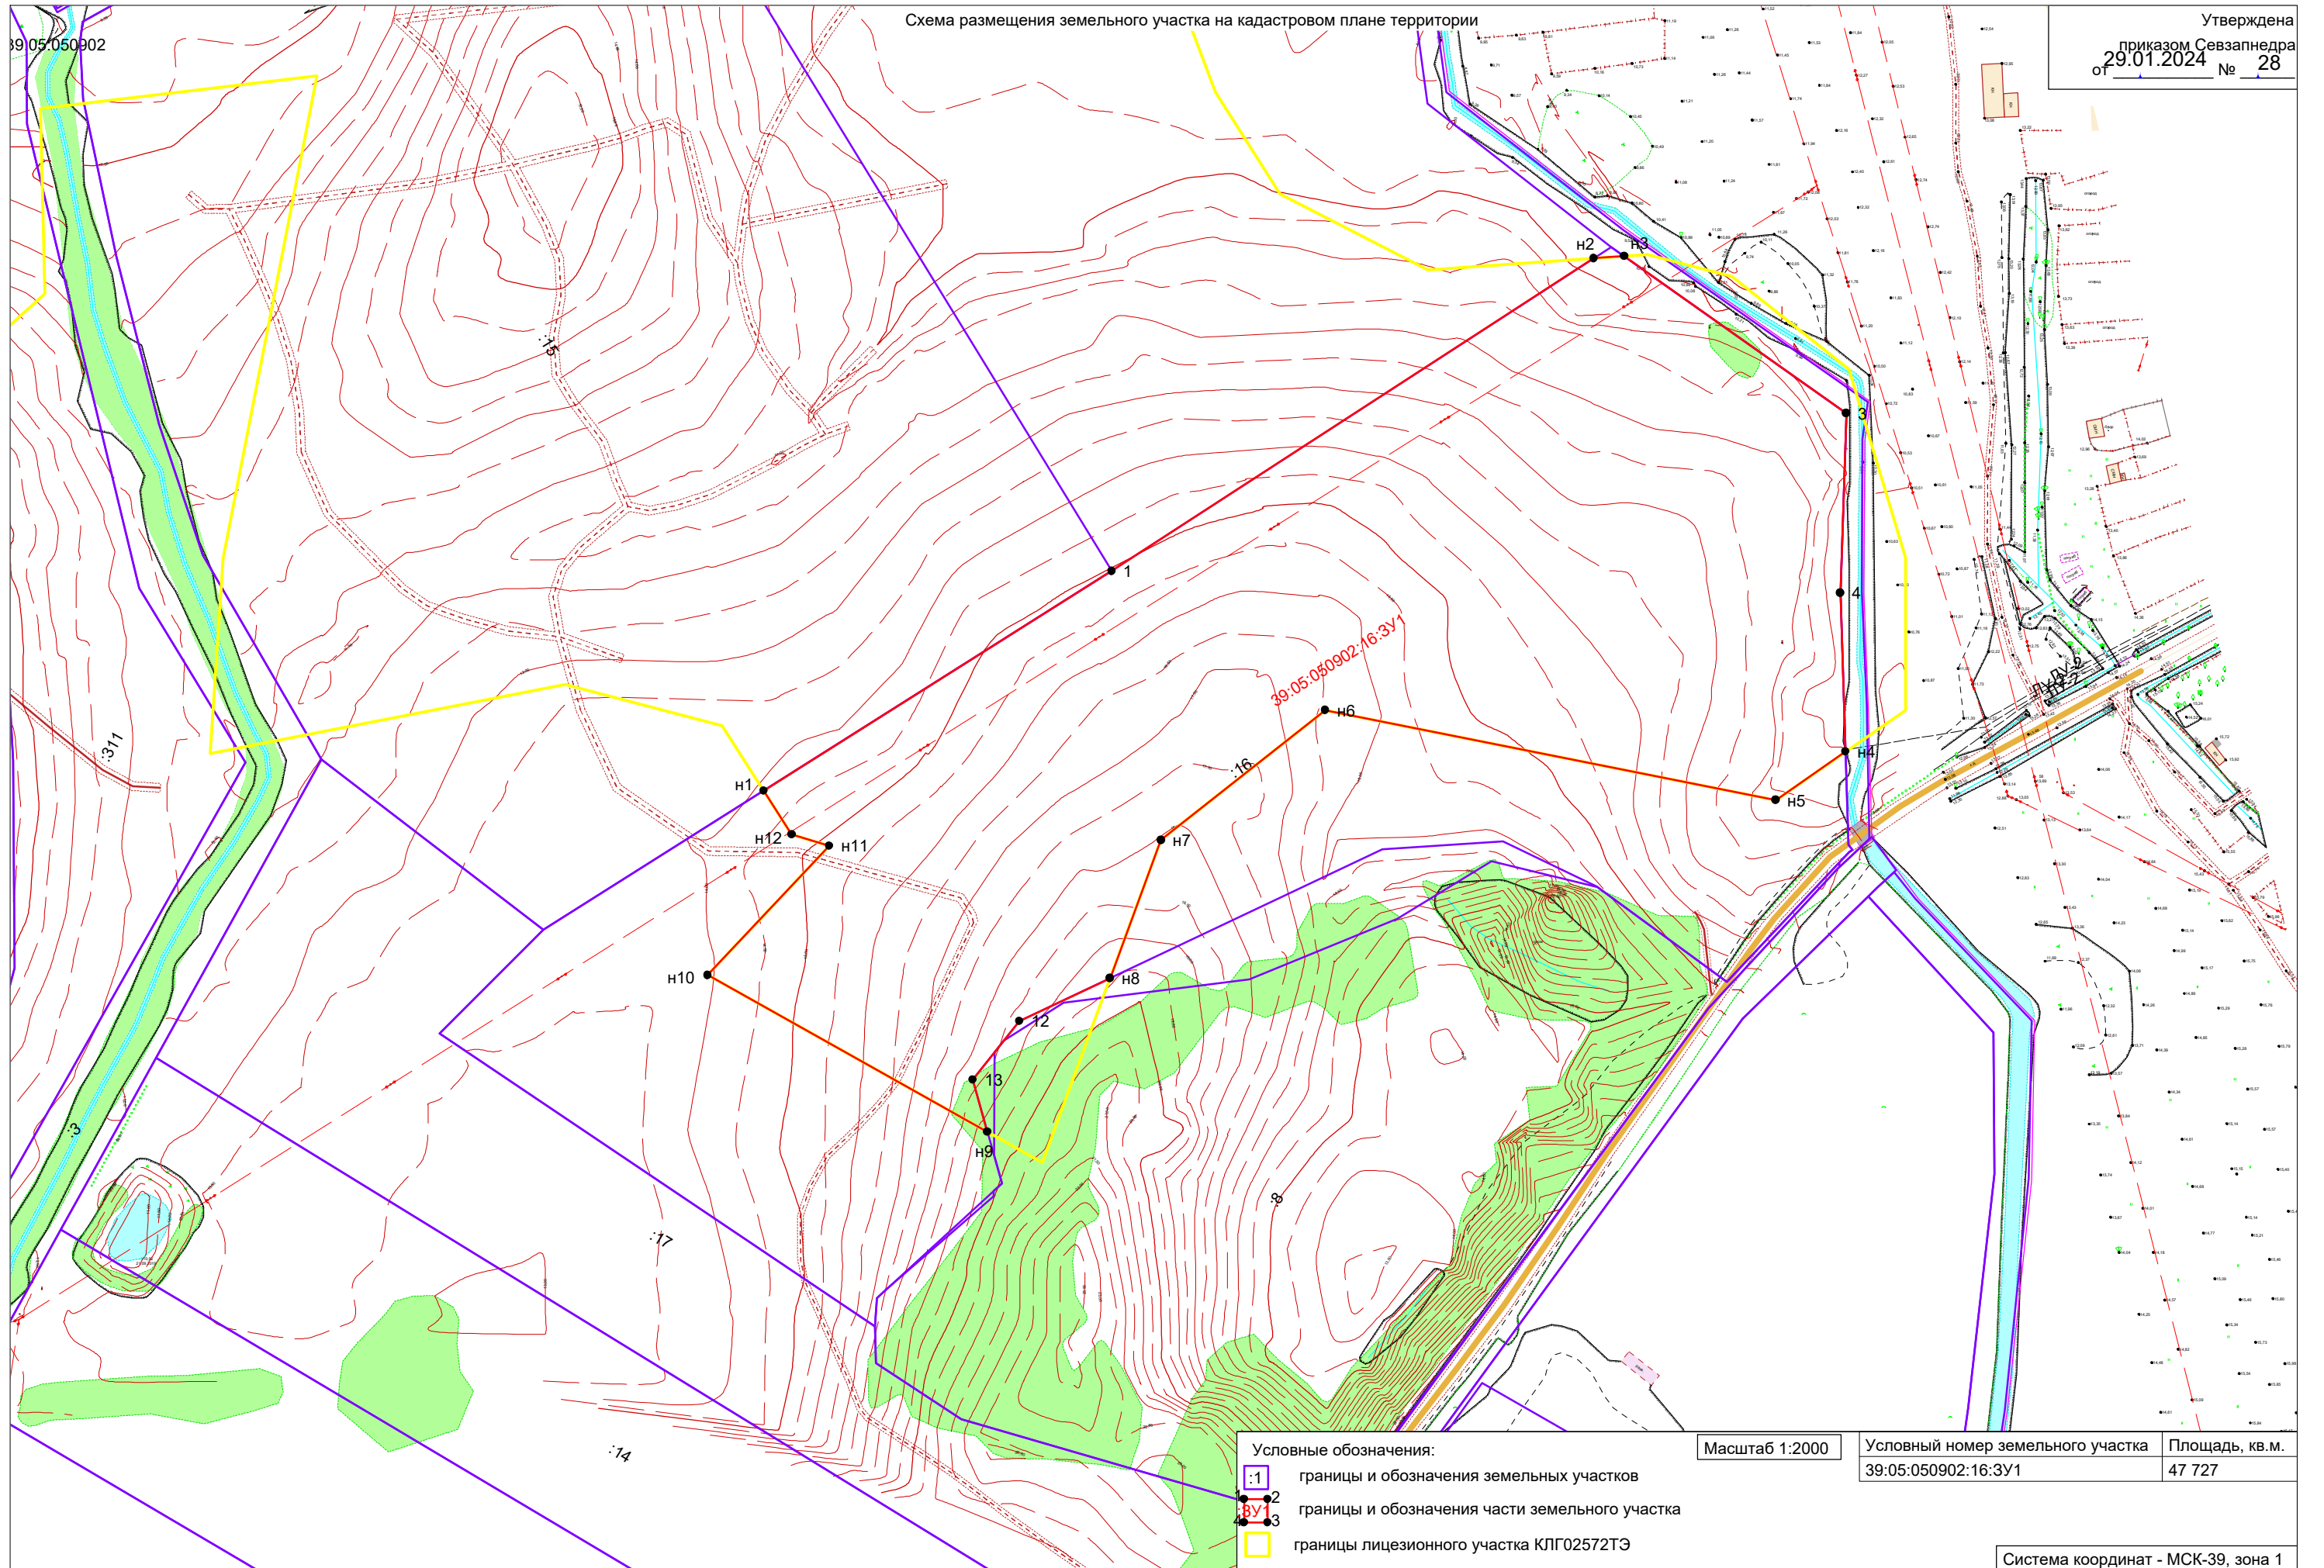

39.05.050902

Схема размещения земельного участка на кадастровом плане территории

Утверждена
приказом Севзапнедра
от 29.01.2024 № 28

- Условные обозначения:
- 1 границы и обозначения земельных участков
 - 2 границы и обозначения части земельного участка
 - 3 границы лицензионного участка КЛГ02572ТЭ

Масштаб 1:2000

Условный номер земельного участка
39:05:050902:16:3У1

Площадь, кв.м.
47 727

Система координат - МСК-39, зона 1