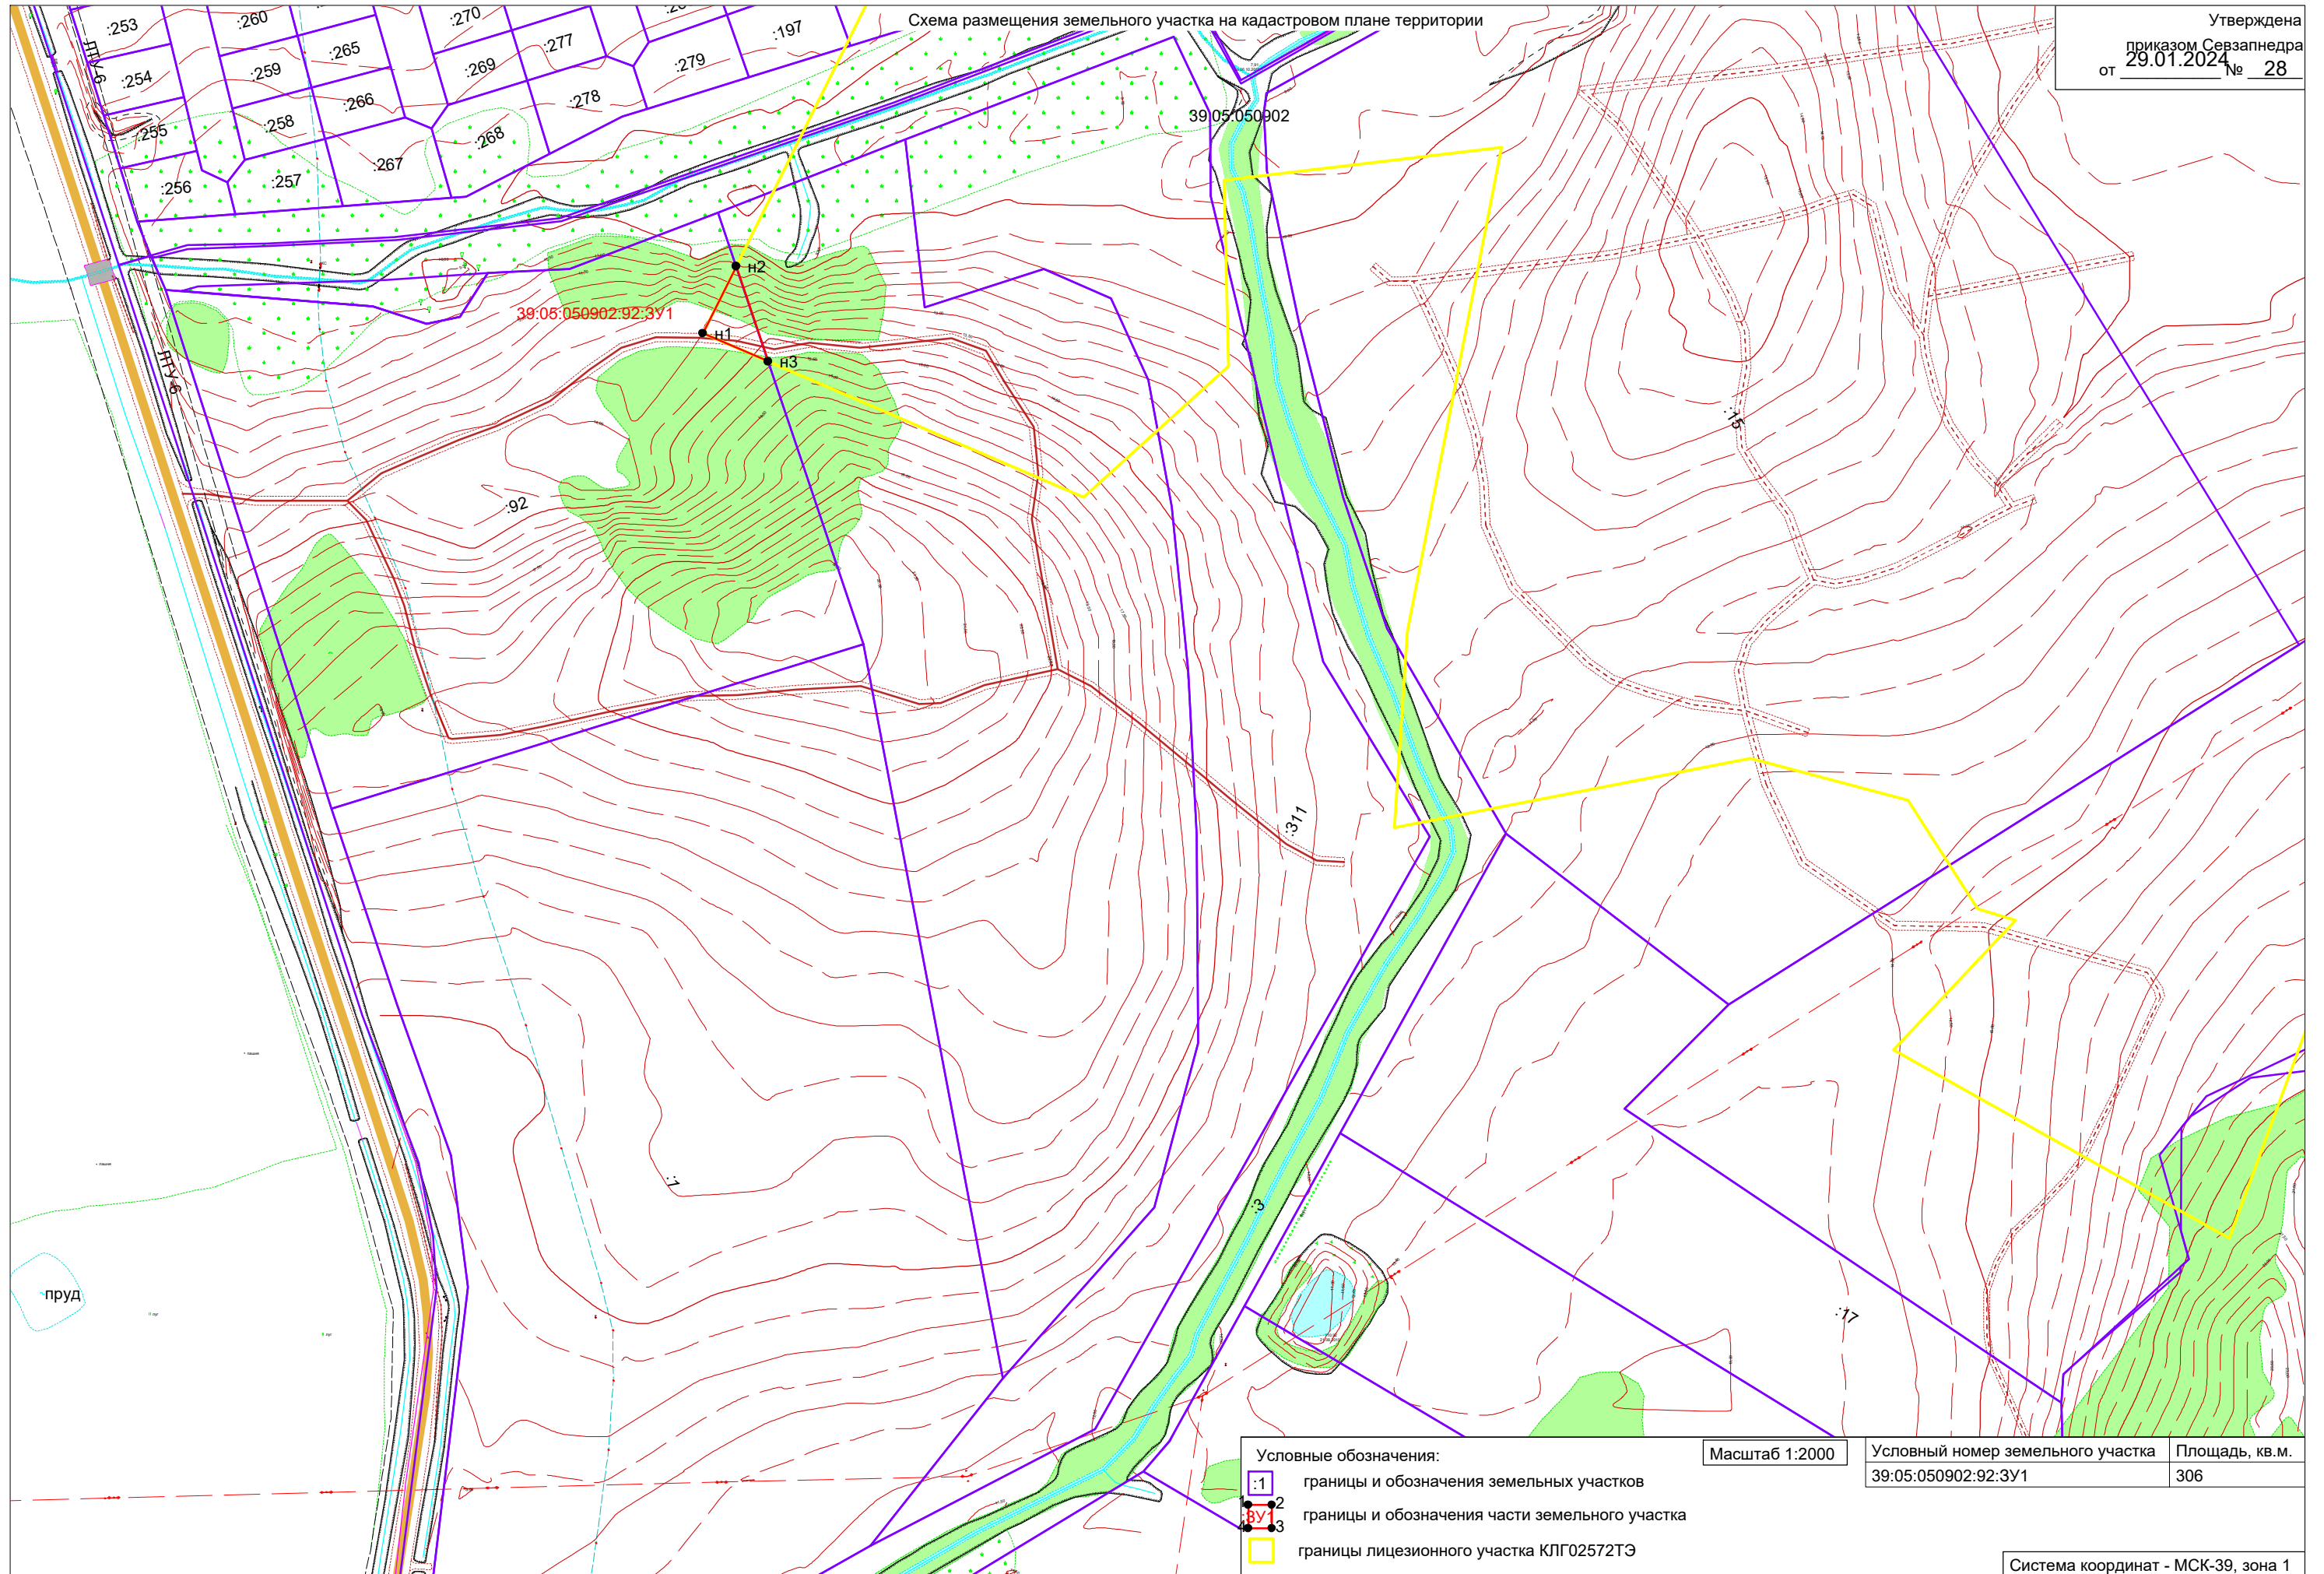

Схема размещения земельного участка на кадастровом плане территории

Утверждена
приказом Севзапнедра
от 29.01.2024 № 28

- Условные обозначения:
- 1 границы и обозначения земельных участков
 - 2 границы и обозначения части земельного участка
 - 3 границы лицензионного участка КЛГ02572ТЭ

Масштаб 1:2000

Условный номер земельного участка
39:05:050902:92:3У1

Площадь, кв.м.
306

Система координат - МСК-39, зона 1