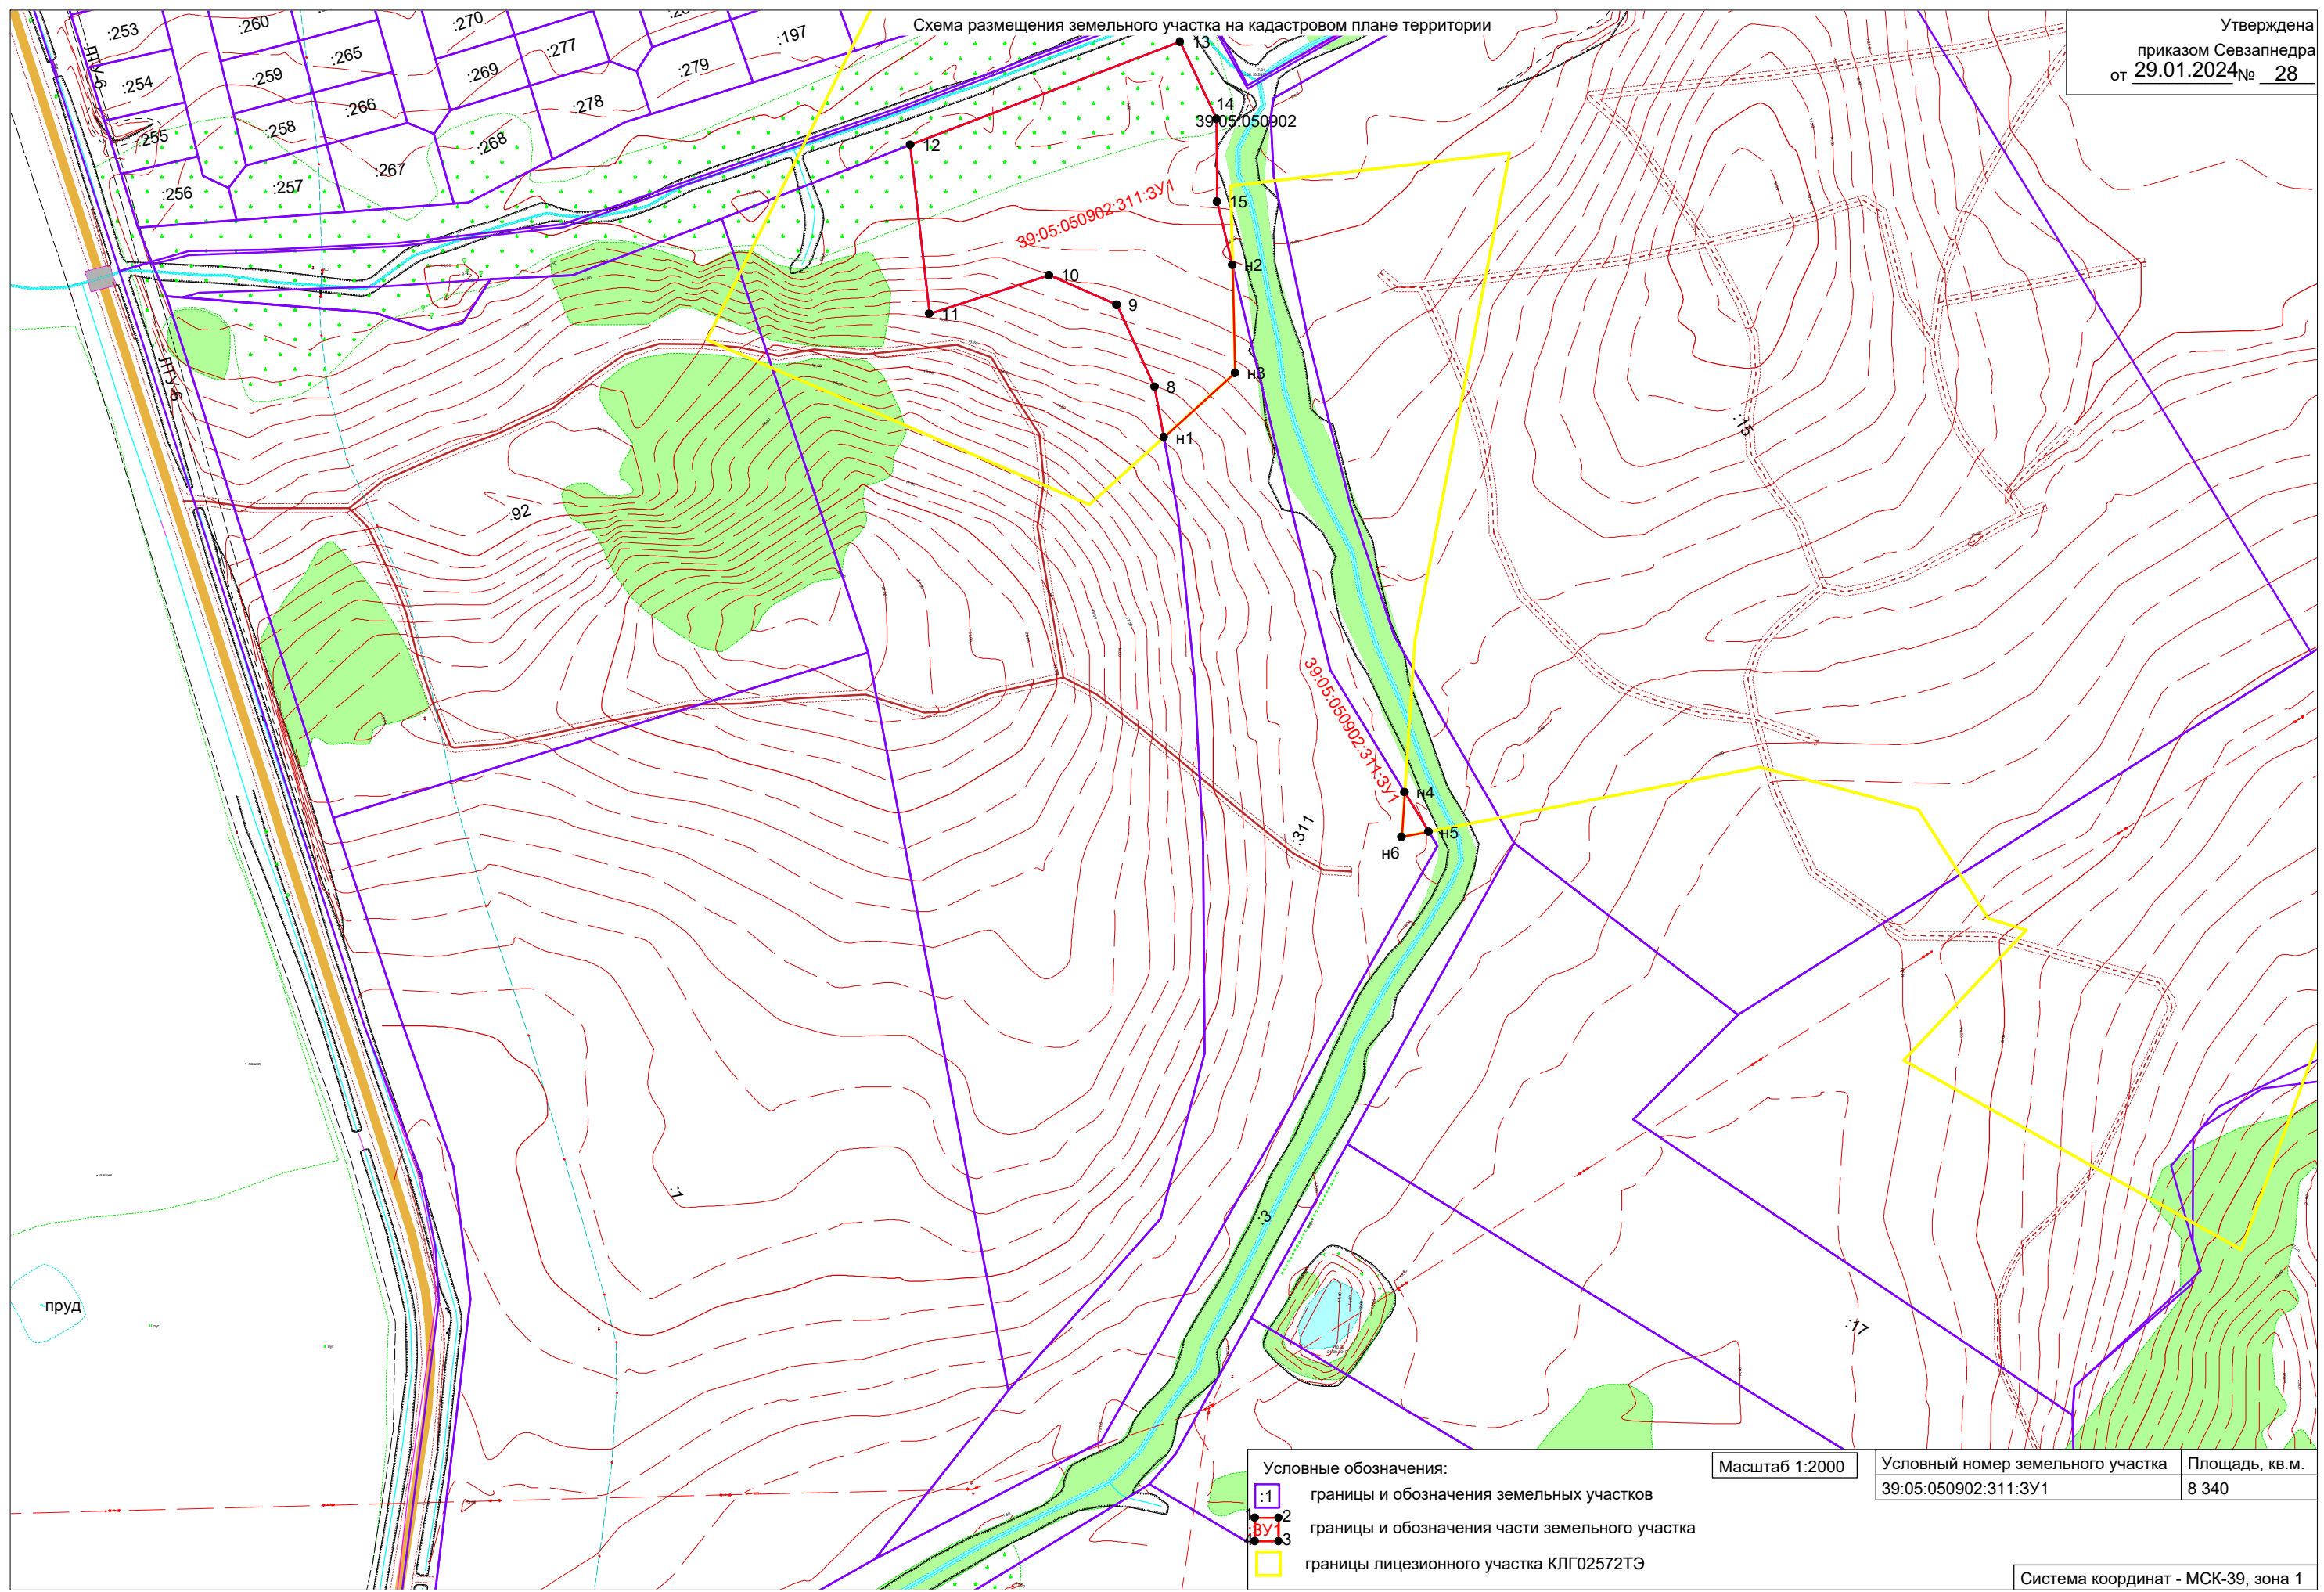

Утверждена
приказом Севзапнедра
от 29.01.2024 № 28

Схема размещения земельного участка на кадастровом плане территории

- Условные обозначения:
- 1 границы и обозначения земельных участков
 - 2 границы и обозначения части земельного участка
 - 3 границы лицензионного участка КЛГ02572ТЭ

Масштаб 1:2000

Условный номер земельного участка
39:05:050902:311:3У1

Площадь, кв.м.
8 340

Система координат - МСК-39, зона 1